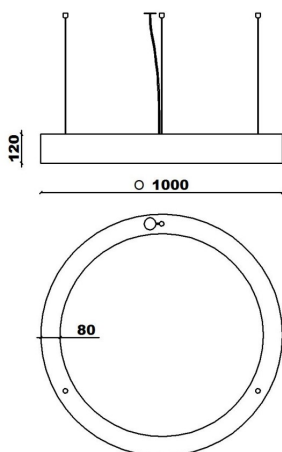

zengővári

Ring LT

Függesztett kivitelű dekoratív, gyűrű alakú lámpatest család LED fényforrással. Alkalmazása exkluzív környezetben, kis és nagy légterekben egyaránt, ahol az esztétikai igények fontosak.

műszaki adatok

Név : Ring LT
Termékcsalád : evolution
Rögzítés : Függesztett
Üzemi feszültség : 220-240V / 50-60Hz
IP védelem : IP20
Érintésvédelmi osztály : I. ÉVO
Anyag : Acél keret / Laminált textil ernyő
Fényforrás : LED

Design-aid: ies./ .dwg/ .dxf/ .3dm/ .stp/ .3ds/ .skp

zengovari.com

→
Ring LT

	Ring LT 40	18W	1800lm	D400x120mm	2kg
	Ring LT 60	27W	2700lm	D600x120mm	3,2kg
	Ring LT 80	45W	4500lm	D800x120mm	4,2kg
	Ring LT 100	54W	5400lm	D1000x120mm	5,2kg
	Ring LT 120	63W	6300lm	D1200x120mm	6,3kg
	Ring LT 150	72W	7200lm	D1500x150mm	7,8kg

zengovari

	Ring LT 175	90W	9000lm	D1750x150mm	9,1kg
	Ring LT 200	108W	10800lm	D2000x150mm	10,4kg
	Ring LT 225	126W	12600lm	D2250x150mm	11,7kg
	Ring LT 250	144W	14400lm	D2500x150mm	13kg
	Ring LT 275	162W	16200lm	D2750x150mm	14,3kg
	Ring LT 300	180W	18000lm	D3000x150mm	15,6kg