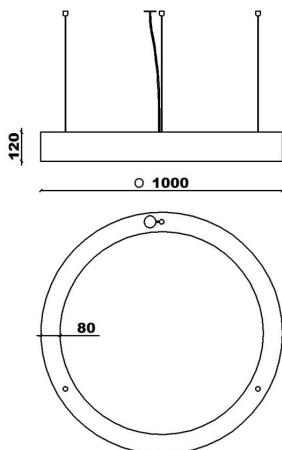

## Ring LT

Függesztett kivitelű dekoratív, gyűrű alakú lámpatest család LED fényforrással. Alkalmazása exkluzív környezetben, kis és nagy légterekben egyaránt, ahol az esztétikai igények fontosak.

## műszaki adatok

Név : Ring LT  
Termékcsalád : evolution  
Rögzítés : Függesztett  
Üzemi feszültség : 220-240V / 50-60Hz  
IP védelem : IP20  
Érintésvédelmi osztály : I. ÉVO  
Anyag : Acél keret / Laminált textil ernyő  
Fényforrás : LED

Design-aid: ies./ .dwg/ .dxf/ .3dm/ .stp/ .3ds/ .skp

zengovari.com

→  
Ring LT

	Ring LT 40	18W	1800lm	D400x120mm	2kg
	Ring LT 60	27W	2700lm	D600x120mm	3,2kg
	Ring LT 80	45W	4500lm	D800x120mm	4,2kg
	Ring LT 100	54W	5400lm	D1000x120mm	5,2kg
	Ring LT 120	63W	6300lm	D1200x120mm	6,3kg
	Ring LT 150	72W	7200lm	D1500x150mm	7,8kg

zengovari

	Ring LT 175	90W	9000lm	D1750x150mm	9,1kg
	Ring LT 200	108W	10800lm	D2000x150mm	10,4kg
	Ring LT 225	126W	12600lm	D2250x150mm	11,7kg
	Ring LT 250	144W	14400lm	D2500x150mm	13kg
	Ring LT 275	162W	16200lm	D2750x150mm	14,3kg
	Ring LT 300	180W	18000lm	D3000x150mm	15,6kg