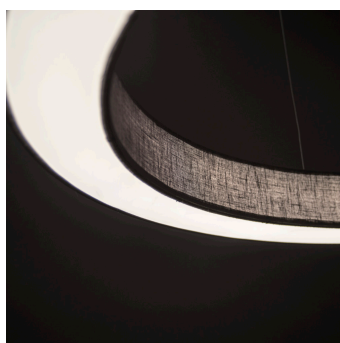

zengővári

Ring LT

Függesztett kivitelű dekoratív, gyűrű alakú lámpatest család LED fényforrással. Alkalmazása exkluzív környezetben, kis és nagy légterekben egyaránt, ahol az esztétikai igények fontosak.

technical data

Name : Ring LT
Family : evolution
Mounting : Pendant
Input voltage : 220-240V / 50-60Hz
Dirt and water protection : IP20
Electrical protection : Class I.
Material : Steel structure / Laminated textile shade
Lamp : LED