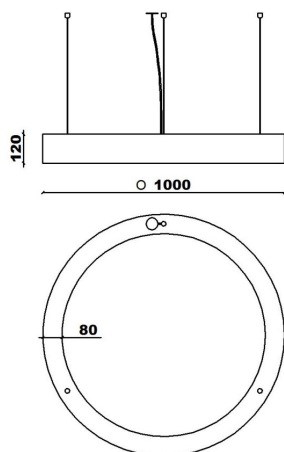

zengővári

Ring LT

Függesztett kivitelű dekoratív, gyűrű alakú lámpatest család LED fényforrással. Alkalmazása exkluzív környezetben, kis és nagy légterekben egyaránt, ahol az esztétikai igények fontosak.

technical data

Name : Ring LT
Family : evolution
Mounting : Pendant
Input voltage : 220-240V / 50-60Hz
Dirt and water protection : IP20
Electrical protection : Class I.
Material : Steel structure / Laminated textile shade
Lamp : LED

→
Ring LT

	Ring LT 40	18W	1800lm	D400x80mm	2kg
	Ring LT 60	27W	2700lm	D600x80mm	3,2kg
	Ring LT 80	45W	4500lm	D800x80mm	4,2kg
	Ring LT 100	54W	5400lm	D1000x80mm	5,2kg
	Ring LT 120	63W	6300lm	D1200x80mm	6,3kg
	Ring LT 150	72W	7200lm	D1500x150mm	7,8kg

zengovari

	Ring LT 175	90W	9000lm	D1750x120mm	9,1kg
	Ring LT 200	108W	10800lm	D2000x150mm	10,4kg
	Ring LT 225	126W	12600lm	D2250x120mm	11,7kg
	Ring LT 250	144W	14400lm	D2500x150mm	13kg
	Ring LT 275	162W	16200lm	D2750x120mm	14,3kg
	Ring LT 300	180W	18000lm	D3000x150mm	15,6kg